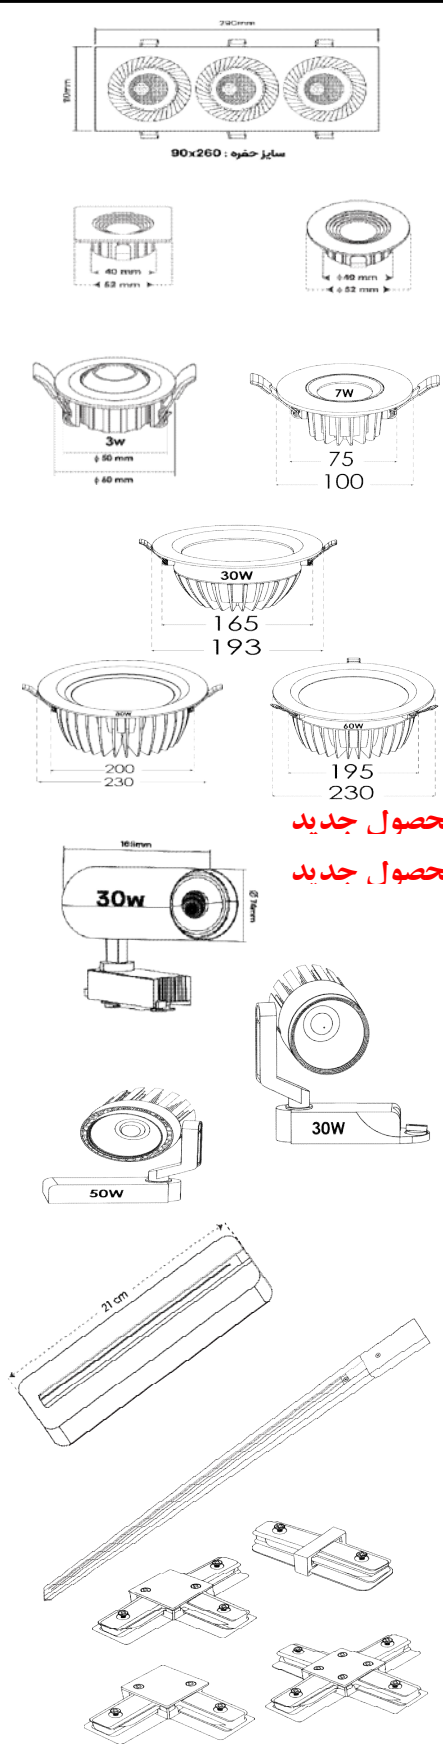

ردیف	نام کالا	رنگ نور	کد کالا	مصرف	تعداد در کارتن
				کننده	
تصویر					
۱۴۰۳/۰۱/۲۱					
۰۸۰۴۲۴۱۷۱۵۰۰۳					
۱	تریلایت متحرک ۷*۳ وات SMD	سفید	۸۳۸۳ ۸۳۸۴ ۸۳۸۵	۳,۱۸۵,۰۰۰	۲۰
۲	تریلایت متحرک ۷*۳ وات رنگ مشکی SMD	سفید	۸۳۸۶ ۸۳۸۷ ۸۳۸۸	۳,۱۸۵,۰۰۰	۲۰
۳	چشمی ۳ وات دایره ای SMD	سفید	۷۵۰۵ ۷۵۰۶ ۷۵۰۷	۳۷۵,۰۰۰	۱۰۰
۴	چشمی ۳ وات مربعی SMD	سفید	۷۵۰۸ ۷۵۰۹ ۷۵۱۰	۳۷۵,۰۰۰	۱۰۰
۵	چشمی متحرک ۳ وات دایره ای SMD	سفید	۸۲۳۳ ۸۲۳۴ ۸۲۳۵	۴۶۵,۰۰۰	۱۰۰
۶	متحرک ۷ وات دایره ای COB	سفید	۷۴۶۰ ۷۴۶۱ ۸۴۳۵	۸۷۴,۰۰۰	۴۸
۷	متحرک ۷ وات دایره ای SMD	سفید	۸۲۳۰ ۸۲۳۱ ۸۲۳۲	۸۲۰,۰۰۰	۴۸
۸	هارمونیک ۳۰ وات دایره ای SMD	سفید	۸۲۵۲ ۸۲۵۳ ۸۲۵۴	۲,۷۸۰,۰۰۰	۱۰
۹	هارمونیک ۳۰ وات دایره ای COB	سفید	۷۴۶۴ ۷۴۶۵	۴,۴۵۰,۰۰۰	۱۰
۱۰	هارمونیک ۶۰ وات دایره ای COB	سفید	۷۴۶۶ ۷۴۶۷	۷,۶۱۰,۰۰۰	۶
۱۱	هارمونیک ۸۰ وات دایره ای COB	سفید	۷۴۸۰ ۷۴۸۱	۲۲,۳۲۰,۰۰۰	۴
۱۲	ریلی ریلایت ۳۰ وات COB	سفید	۸۲۶۹ ۸۲۷۰ ۸۲۷۱	۴,۴۰۰,۰۰۰	۲۰
۱۳	ریلی ریلایت ۳۰ وات بدنه مشکی COB	سفید	۸۲۷۲ ۸۲۷۳ ۸۲۷۴	۴,۴۰۰,۰۰۰	۲۰
۱۴	ریلی ۳۰ وات بدنه مشکی COB	سفید	۷۴۹۹ ۷۵۰۰ ۷۵۰۱	۵,۲۰۰,۰۰۰	۱۲
۱۵	ریلی ۵۰ وات بدنه مشکی COB	سفید	۷۵۰۲ ۷۵۰۳ ۷۵۰۴	۷,۳۰۰,۰۰۰	۶
۱۶	ریلی ۳۰ وات COB	سفید	۷۴۵۵ ۷۴۵۶ ۷۴۵۹	۵,۲۰۰,۰۰۰	۱۲
۱۷	ریلی ۵۰ وات COB	سفید	۷۴۸۲ ۷۴۸۳ ۷۴۹۰	۷,۳۰۰,۰۰۰	۶
۱۸	ریل سقفی ۲۱ سانتی متر بدنه سفید		۸۴۰۱	۵۰۰,۰۰۰	۵۰
۱۹	ریل سقفی ۲۱ سانتی متر بدنه مشکی		۸۴۰۲	۵۰۰,۰۰۰	۵۰
۲۰	ریل ۱۰۰ سانتی متر		۷۴۸۴	۲,۹۴۰,۰۰۰	۳
۲۱	ریل ۱۹۲ سانتی متر		۷۴۸۹	۵,۵۵۰,۰۰۰	۳
۲۲	ریل ۱۰۰ سانتی متر مشکی		۸۲۵۰	۲,۹۴۰,۰۰۰	۳
۲۳	ریل ۱۹۲ سانتی متر مشکی		۸۲۵۱	۵,۵۵۰,۰۰۰	۳
۲۴	رابط دو راه ریلی		۷۴۸۵	۶۸۶,۰۰۰	۱۰
۲۵	رابط دو راه ریلی مشکی		۸۲۴۹	۶۸۶,۰۰۰	۱۰
۲۶	رابط سه راه ریلی		۷۴۸۶	۸۲۰,۰۰۰	۱۰
۲۷	رابط چهار راه ریلی		۷۴۸۸	۱,۰۶۰,۰۰۰	۱۰
۲۸	رابط دو راه با ریلی		۷۴۸۷	۷۰۰,۰۰۰	۱۰

محصول جدید

محصول جدید